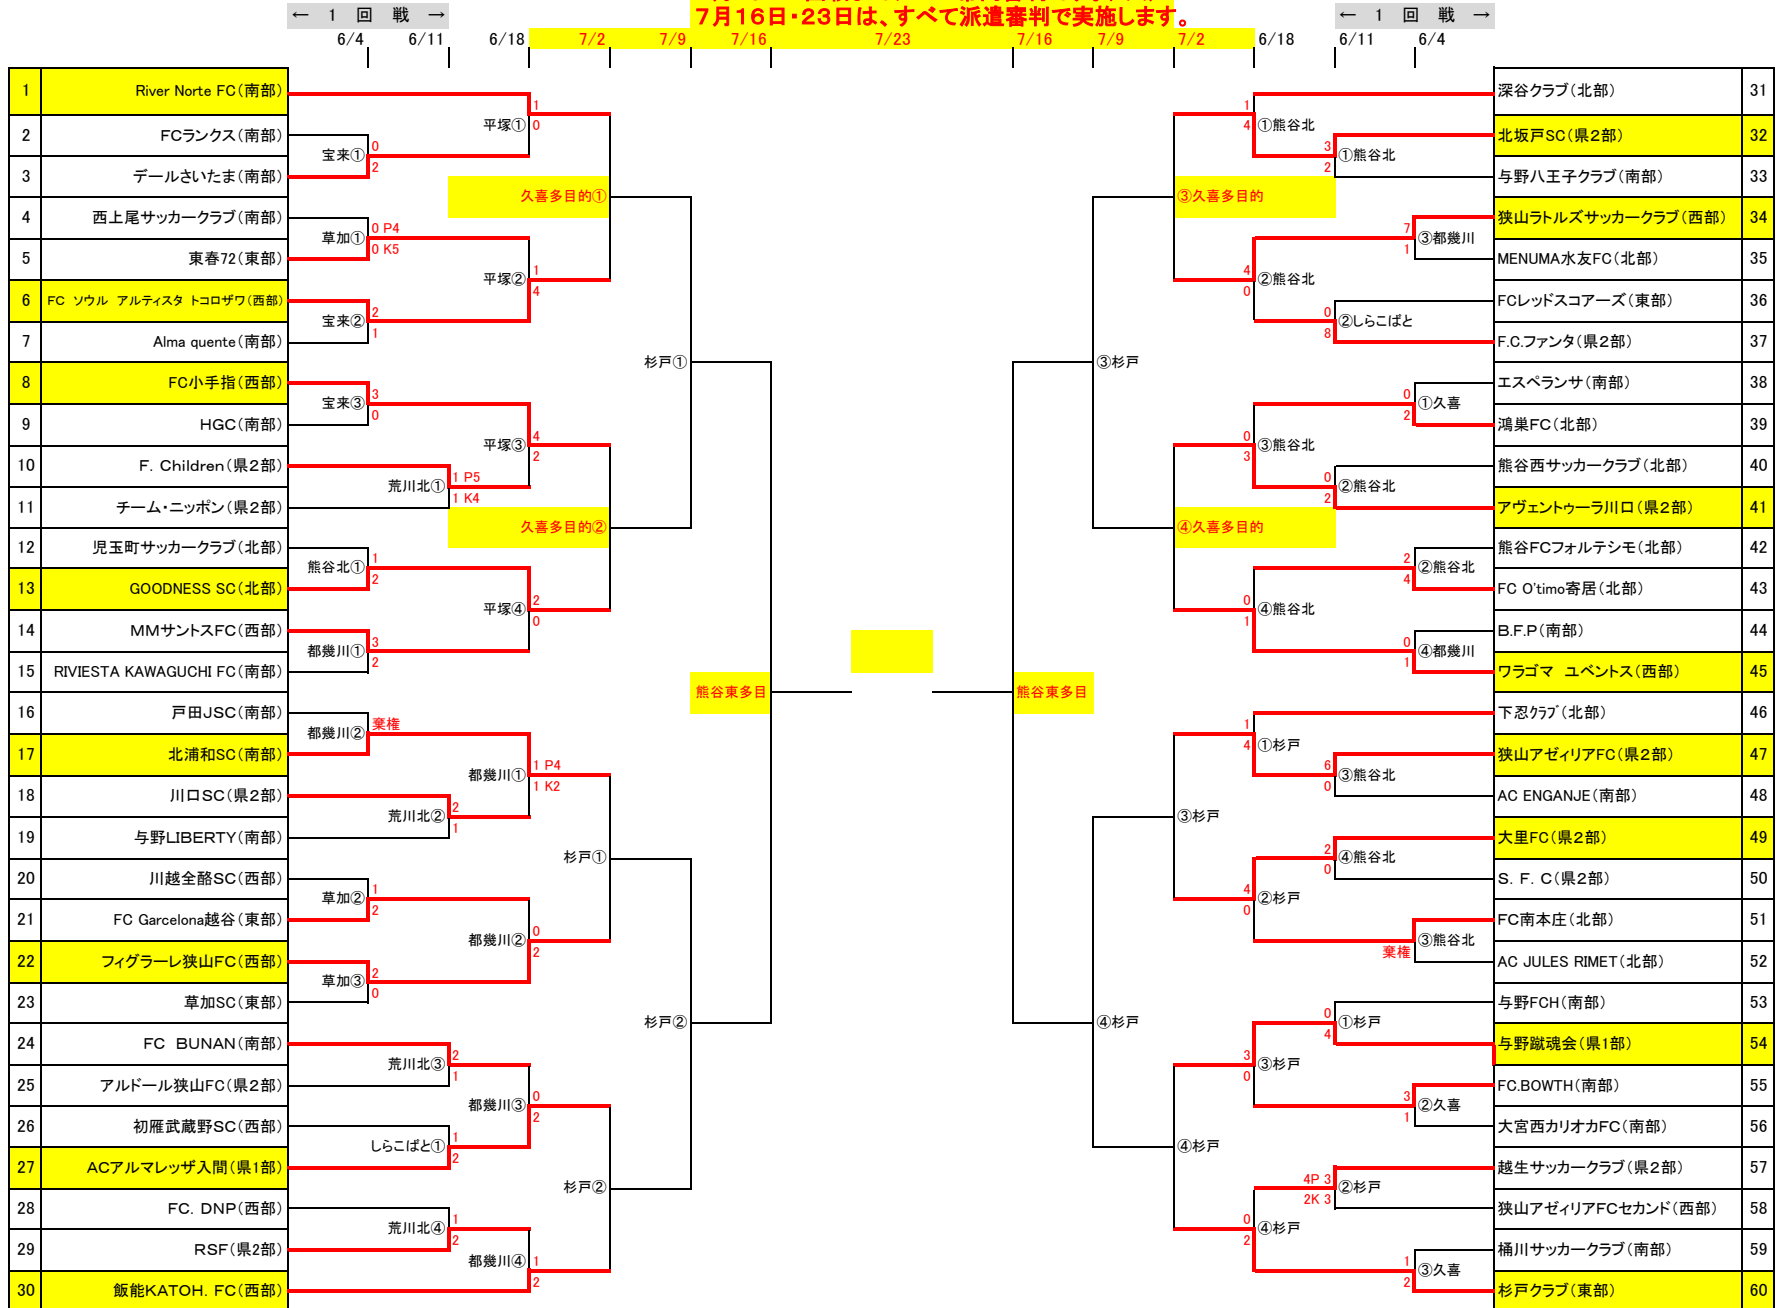

第24回クラブ選手権埼玉大会トーナメント表

2017/6/25

7月9日 4回戦までチーム帯同審判です。(1人)
7月16日・23日は、すべて派遣審判で実施します。

7月9日 4回戦までチーム帯同審判です。(1人)

第24回クラブ選手権埼玉大会トーナメント表

グラウンド名	6月4日	6月11日	6月18日	6月25日	7月2日	7月9日	7月16日	7月23日
大宮宝来(宝来)	○							
荒川総合北側(荒川北)		○						
上尾平塚(平塚)			○					
熊谷さくら陸上競技場(芝)(熊谷さくら)				○				
熊谷さくら多目的北(熊谷北)	○	○	○					
熊谷スポーツ文化公園東第1多目的広場(熊谷東多目)							○	
都幾川リバーフィールド(都幾川)	○		○					
しらこぼと運動公園競技場(しらこぼと)		○						
杉戸深輪グラウンド(杉戸)		○	○	○	○	○		
久喜市総合運動公園(久喜)	○							
草加瀬崎グラウンド(草加)	○							
久喜市総合運動公園多目的広場(久喜多目的)					○			

雨天中止

- 1試合目 9:30
- 2試合目 11:10
- 3試合目 12:50
- 4試合目 14:30