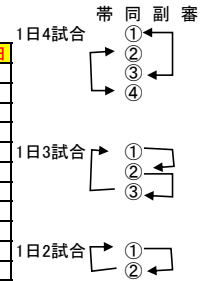

第24回クラブ選手権埼玉大会トーナメント表

グラウンド名	6月4日	6月11日	6月18日	6月25日	7月2日	7月9日	7月16日	7月23日
大宮宝来(宝来)	○							
荒川総合北側(荒川北)		○						
上尾平塚(平塚)			○					
熊谷さくら陸上競技場(芝)(熊谷さくら)				○				
熊谷さくら多目的北(熊谷北)	○	○	○					
熊谷スポーツ文化公園東第1多目的広場(熊谷東多目)							○	
都幾川リバーフィールド(都幾川)	○		○					
しらこぼと運動公園競技場(しらこぼと)		○						
杉戸深輪グラウンド(杉戸)		○	○	○	○	○		
久喜市総合運動公園(久喜)	○							
草加瀬崎グラウンド(草加)	○							
久喜市総合運動公園多目的広場(久喜多目的)					○			

雨天中止

- 1試合目 9:30
- 2試合目 11:10
- 3試合目 12:50
- 4試合目 14:30