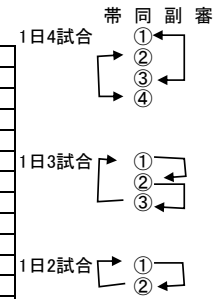

第24回クラブ選手権埼玉大会トーナメント表

グラウンド名	6月4日	6月11日	6月18日	6月25日	7月2日	7月9日	7月16日
大宮宝来(宝来)	○						
荒川総合北側(荒川北)		○					
上尾平塚(平塚)			○				
熊谷さくら陸上競技場(芝)(熊谷さくら)			○	○			
熊谷さくら多目的北(熊谷北)	○	○	○				
熊谷スポーツ文化公園東第1多目的広場(熊谷東多目)							○
都幾川リバーフィールド(都幾川)	○		○				
しらこぼと運動公園競技場(しらこぼと)		○					
杉戸深輪グラウンド(杉戸)		○		○	○	○	
久喜市総合運動公園(久喜)	○						
草加瀬崎グラウンド(草加)	○						